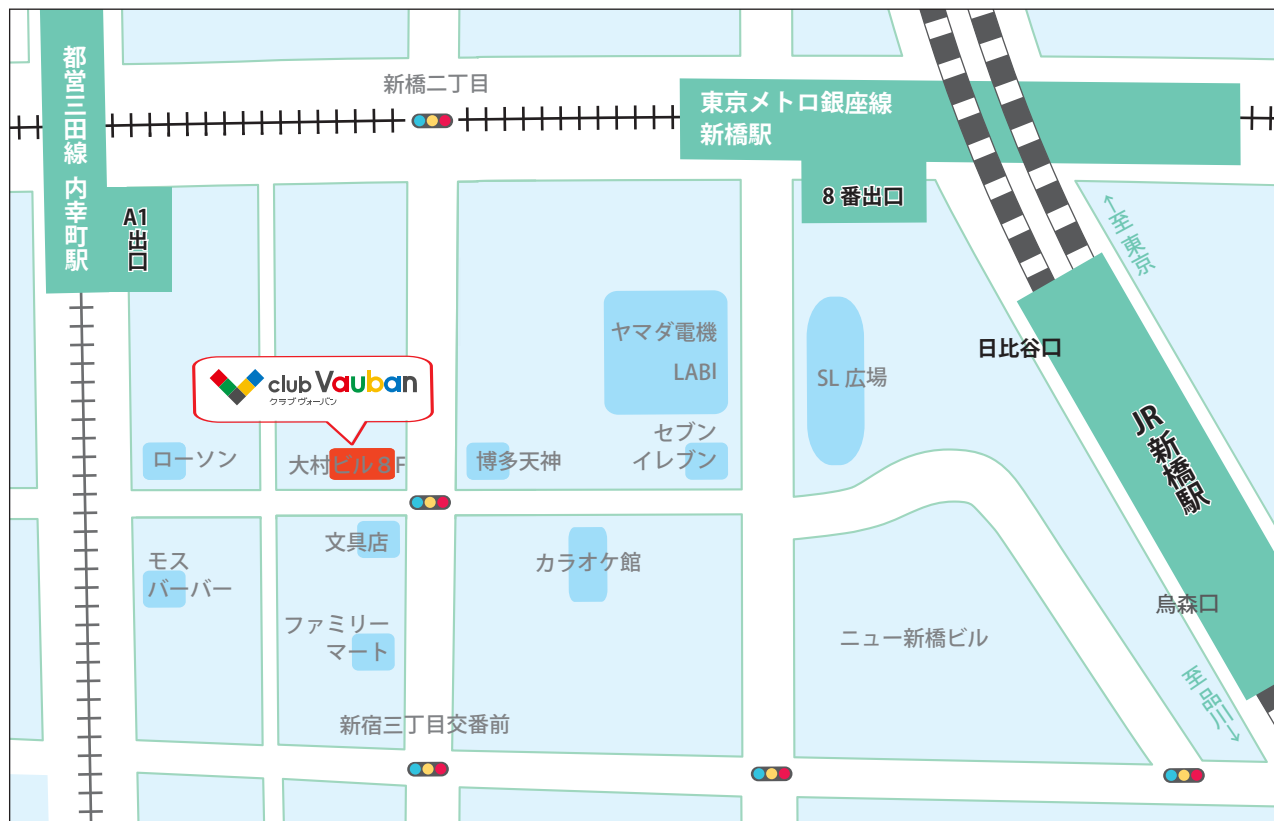

一般社団法人 クラブヴォーバン 案内図

【最寄駅】 新橋駅 JR (山手線、京浜東北線、東海道線、横須賀線)、銀座線、都営浅草線、ゆりかもめ
汐留駅 都営大江戸線
内幸町駅 都営三田線

一般社団法人 クラブヴォーバン
〒105-0004
東京都港区新橋2-5-6 大村ビル8階
TEL 03-6205-4492 FAX 03-5157-3178
※電話開通は2012年5月17日以降となります。
※一般社団法人エネルギーパス協会と同じ電話となっておりますので、電話対応は「エネルギーパス協会」で受ける場合がございます。